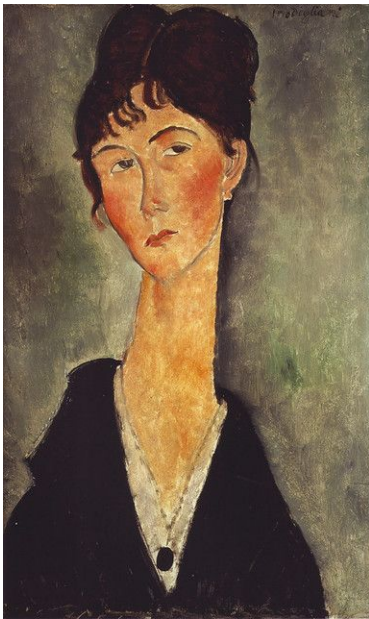

VIRTUAL MEET
Julio 2020

PERSONAJES:

Retrato de John Deakin

Lucian Freud, 1963

Lucian Freud Portrait of John Deakin, 1963

Retrato de Matisse

Derain pinta a su buen amigo fauvista.
André Derain, Francia 1905

La línea verde

Retrato de su señora omitiendo toda tradición cromática.

Henri Matisse, Francia 1905

Retrato de la Reina Isabel II

Lucian Freud, 2001

Autorretrato Vincent Van Gogh

Vincent Van Gogh, 1889

Autorretrato celeste (1889)

Retrato de mujer con collar

Woman with pendant - woman with necklace - Coffee singer - Woman face - Bust of a woman with a necklace - The coffee concert singer - Young girl

Modigliani, 1918 ¿

Retrato de un hombre joven