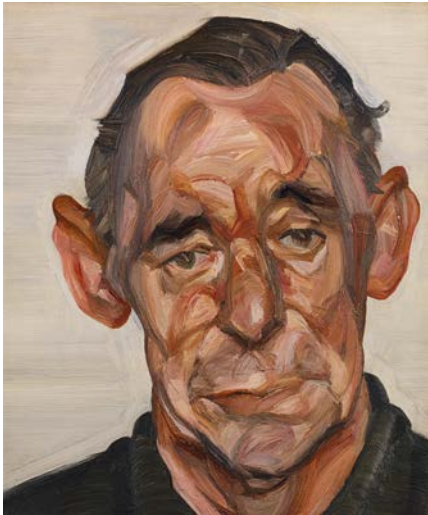

VIRTUAL MEET
Julio 2020

PERSONAJES:

Retrato de John Deakin

Lucian Freud, 1963

Lucian Freud Portrait of John Deakin, 1963

Retrato de Matisse

Derain pinta a su buen amigo fauvista.
André Derain, Francia 1905

La línea verde

Retrato de su señora omitiendo toda tradición cromática.

Henri Matisse, Francia 1905

Retrato de la Reina Isabel II

Lucian Freud, 2001

Autorretrato Vincent Van Gogh

Vincent Van Gogh, 1889

Autorretrato celeste (1889)

Retrato de mujer con collar

Woman with pendant - woman with necklace - Coffee singer - Woman face - Bust of a woman with a necklace - The coffee concert singer - Young girl

Modigliani, 1918 ¿

Retrato de un hombre joven